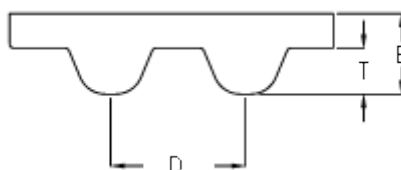

Varenummer: 602932750483
Beskrivelse: Gates tandrem POWERGRIP®
GTX 2240 8MX 40

Mål

Antal tænder	= 280
Bredde	= 40
D (Deling)	= 8
Højde B mm	= 5.6
Højde T mm	= 3.4
Længde	= 2240
Type	= 2240 8MX 40